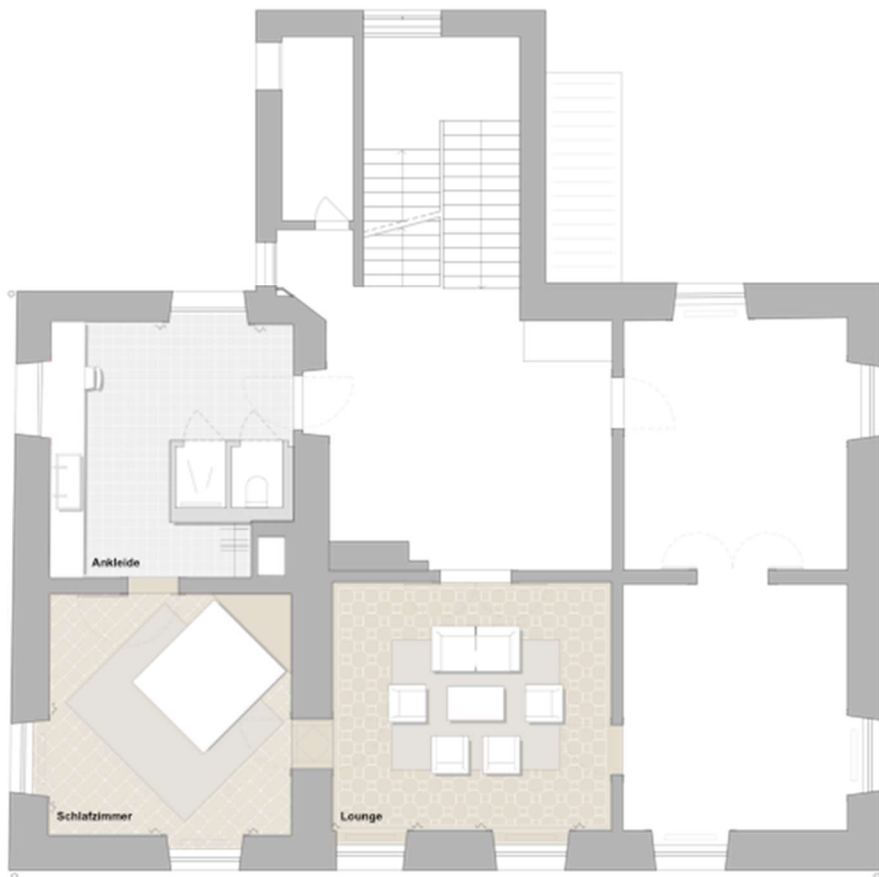

LUCERNE GOLF CLUB

Obergeschoss, Möblierungsvorschlag

Gäste Suite

Ankleide

- Dusche
- WC
- Garderobe
- Waschtisch
- Kühlschrank
- Kaffeemaschine
- Minibar

Schlafzimmer

- Doppelbett
- Ablage

Lounge

- 1 Sofa
- 4 Sessel
- 1 Sofatisch
- 1 TV Gerät

Technische Ausrüstung

- TV-Anschluss
- Telefon-Anschluss
- WLAN